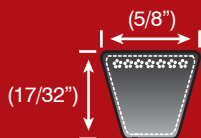

Correia - V Jason Unimatch - Perfil 5V

- Largura-topo 5/8 - pol.
  Altura 17/32 - pol.