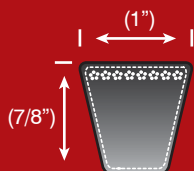

Correia - V Jason Unimatch - Perfil 8V

- Largura-topo 1 - pol.
  Altura 7/8 - pol.

Correia	Compr. externo (pol.)
8V1000	100
8V1060	106
8V1080	108
8V1120	112
8V1180	118
8V1250	125
8V1320	132
8V1400	140

Correia	Compr. externo (pol.)
8V1500	150
8V1600	160
8V1700	170
8V1800	180
8V1900	190
8V2000	200
8V2120	212
8V2240	224

Correia	Compr. externo (pol.)
8V2360	236
8V2500	250
8V2650	265
8V2800	280
8V3000	300
8V3150	315
8V3350	335
8V3550	355

Correia	Compr. externo (pol.)
8V3750	375
8V4000	400
8V4250	425
8V4500	450
8V4750	475
8V5000	500
8V5600	560