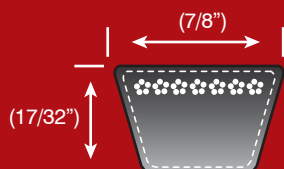

Correia - V Jason Unimatch - Perfil C

- Largura-topo 7/8 - pol.
- Altura 17/32 - pol.

Comprimento externo menos 4"
igual a comprimento interno.

Correia	Compr. externo (pol.)
C46	50
C47	51
C48	52
C49	53
C50	54
C51	55
C53	57
C54	58
C55	59
C56	60
C57	61
C58	62
C59	63
C60	64
C61	65
C62	66
C63	67
C64	68
C65	69
C66	70
C67	71
C68	72
C69	73
C70	74
C71	75
C72	76
C73	77
C74	78
C75	79
C76	80
C77	81

Correia	Compr. externo (pol.)
C78	82
C79	83
C80	84
C81	85
C82	86
C83	87
C84	88
C85	89
C86	90
C87	91
C88	92
C89	93
C90	94
C91	95
C92	96
C93	97
C94	98
C95	99
C96	100
C97	101
C98	102
C99	103
C100	104
C101	105
C102	106
C103	107
C104	108
C105	109
C106	110
C107	111
C108	112

Correia	Compr. externo (pol.)
C111	115
C112	116
C114	118
C115	119
C116	120
C117	121
C118	122
C119	123
C120	124
C123	127
C124	128
C125	129
C126	130
C128	132
C130	134
C131	135
C136	140
C138	142
C140	144
C143	147
C144	148
C145	149
C147	151
C148	152
C149	153
C151	155
C156	160
C158	162
C159	163
C160	164
C161	165

Correia	Compr. externo (pol.)
C162	166
C163	167
C164	168
C166	169
C168	172
C169	173
C170	174
C171	175
C172	176
C173	177
C175	179
C180	184
C195	199
C205	209
C210	214
C223	227
C225	229
C240	244
C255	259
C260	264
C270	274
C280	284
C285	289
C300	304
C315	319
C330	334
C345	349
C360	364
C390	394
C420	424