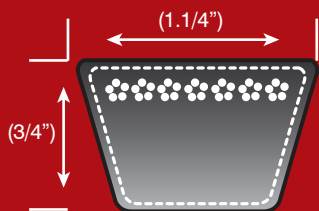

Correia - V Jason Unimatch - Perfil D

- Largura-topo 1.1/4 - pol.
- Altura 3/4 - pol.

Comprimento externo menos 5"
igual a comprimento interno

Correia	Compr. externo (pol.)
D080	085
D112	117
D120	125
D128	133
D136	141
D138	143
D144	149
D158	163

Correia	Compr. externo (pol.)
D162	167
D166	171
D173	178
D180	185
D195	200
D200	205
D210	215
D225	230

Correia	Compr. externo (pol.)
D240	245
D248	253
D250	255
D255	260
D270	275
D280	285
D300	305
D315	320

Correia	Compr. externo (pol.)
D330	335
D345	350
D360	365
D390	395
D420	425
D480	485
D530	535